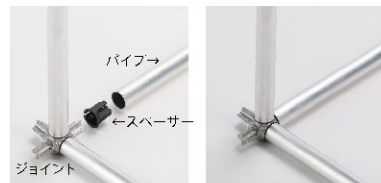

# Point 1 簡単に速やかに設置可能

少人数で直感的に誰でも組み立てられる！

本製品は、構造（フレーム）を形成する3つの部品（パイプ、ジョイント、スペーサー）と、仕切り材および仕切り材を押えるクリップの5つの部品のみで構成されており、少人数で直感的に組み立てることが可能です。

構造フレームは、シンプルな部品構成

仕切り材を差し込み、壁面をつくります