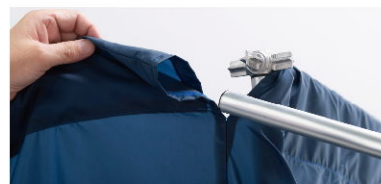

# Point 1 簡単に速やかに設置可能

少人数で直感的に誰でも組み立てられる！

本製品は、構造（フレーム）を形成する3つの部品（パイプ、ジョイント、スペーサー）と、仕切り材および仕切り材を押えるクリップの5つの部品のみで構成されており、少人数で直感的に組み立てることが可能です。

構造フレームは、シンプルな部品構成

仕切り材を差し込み、壁面をつくります