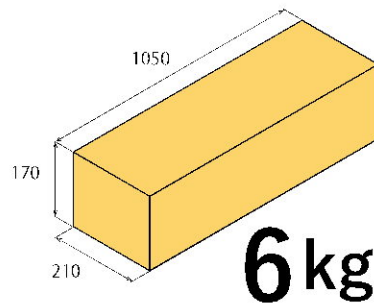

# Point 1 簡単に速やかに設置可能

少人数で直感的に誰でも組み立てられる！

本製品は、構造（フレーム）を形成する3つの部品（パイプ、ジョイント、スペーサー）と、仕切り材および仕切り材を押えるクリップの5つの部品のみで構成されており、少人数で直感的に組み立てることが可能です。

構造フレームは、シンプルな部品構成

仕切り材を差し込み、壁面をつくります

# Point 2 アルミ製で軽く 備蓄スペースもコンパクト

備蓄現場での運搬重量負荷を軽減！

シンプルな構成でパッケージングも軽量コンパクト。備蓄スペースを抑えられます。備蓄現場での運搬時の重量負荷も軽くなります。本製品の梱包箱サイズは105×21×H17cm。セットで6kg/箱

# Point 3 間仕切り高さ2m! 高い基本性能

視線カット。プライバシーを確保！

本製品の間仕切りの高さは2m。しっかり視線を遮りプライバシーを確保。仕切り材は透けを抑えるナイロンタフタを採用。プライバシー性を高める「天井仕切り」をオプションで用意。使用者の安心感を高めます。

天井仕切り (オプション設定)

## 【フレキシブルブース仕様】

組上がり寸法：約1m×1m×高さ2m

材質：主要部品/パイプ (A6063S-T5)、ブラケット (ADC12)、スペーサー (PP)、仕切り材/ナイロンタフタ  
重量：6kg/箱  
色調：ネイビー色 (仕切り材)